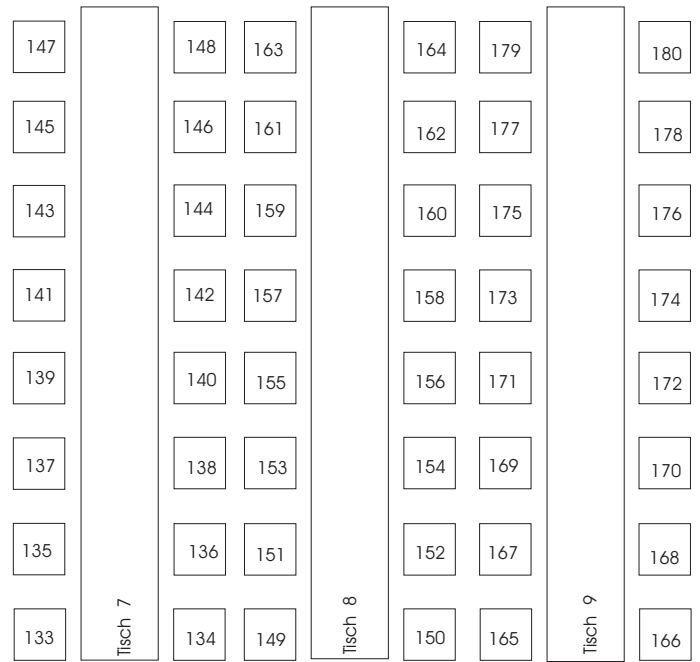

Bestuhlungsplan

Gesamt:
180 Plätze

Hinweis:
Reservierung ist nur
telefonisch möglich