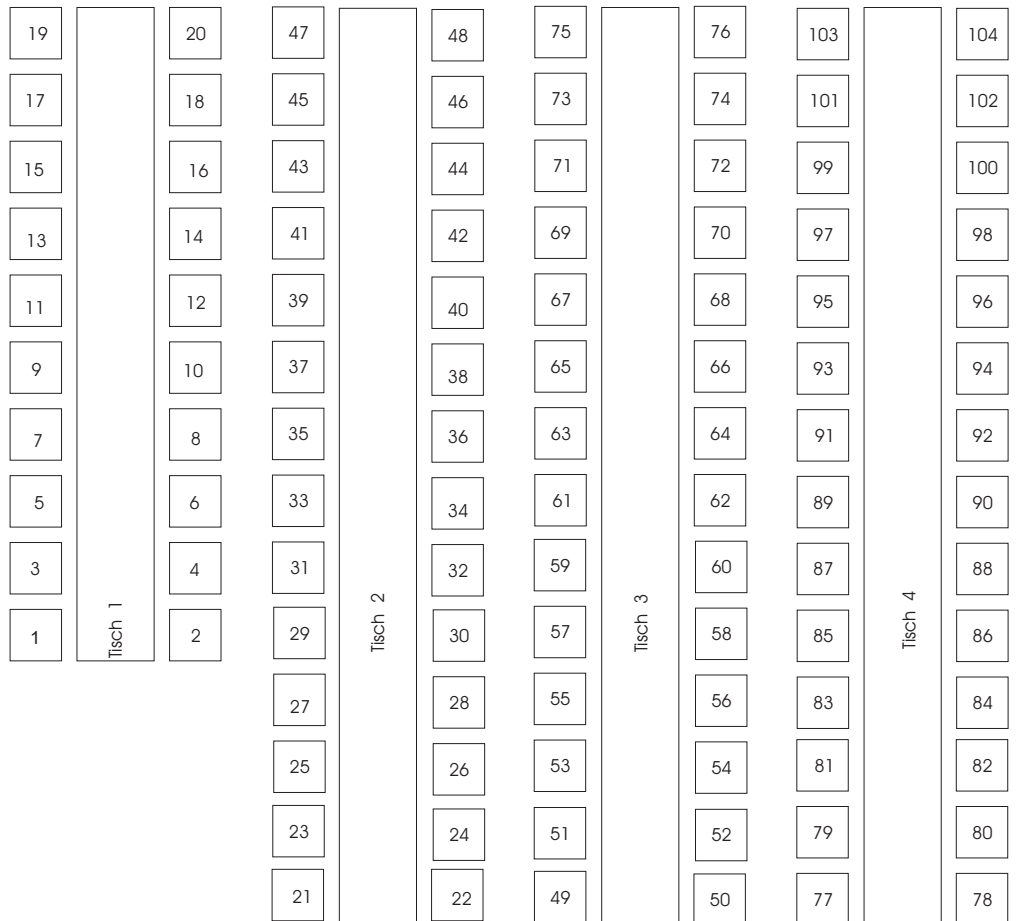

Bestuhlungsplan

Gesamt:
180 Plätze

Hinweis:
Reservierung ist nur
telefonisch möglich